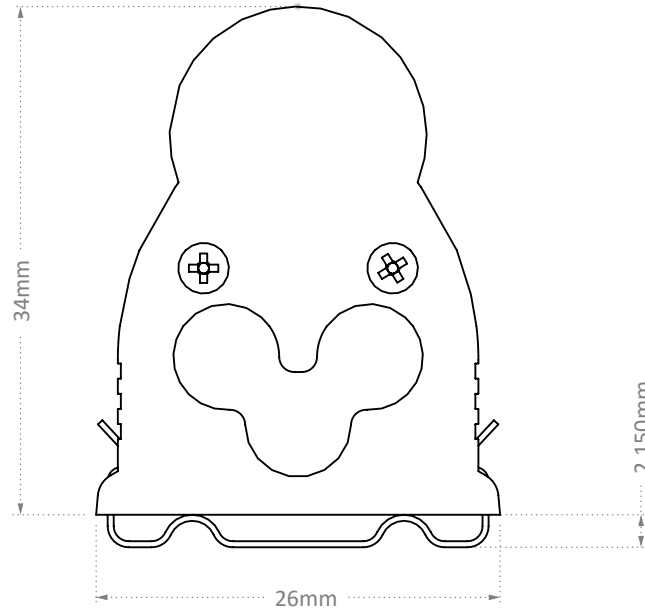

C

C

B

B

A

A

ÜRÜN GRUBU	T5 TİP DOĞRUSAL ARMATÜR	OMEGA.LIGHTING	
SAYFA BOYUTU	A4	SAYFA ÖLÇEĞİ	1:10

6