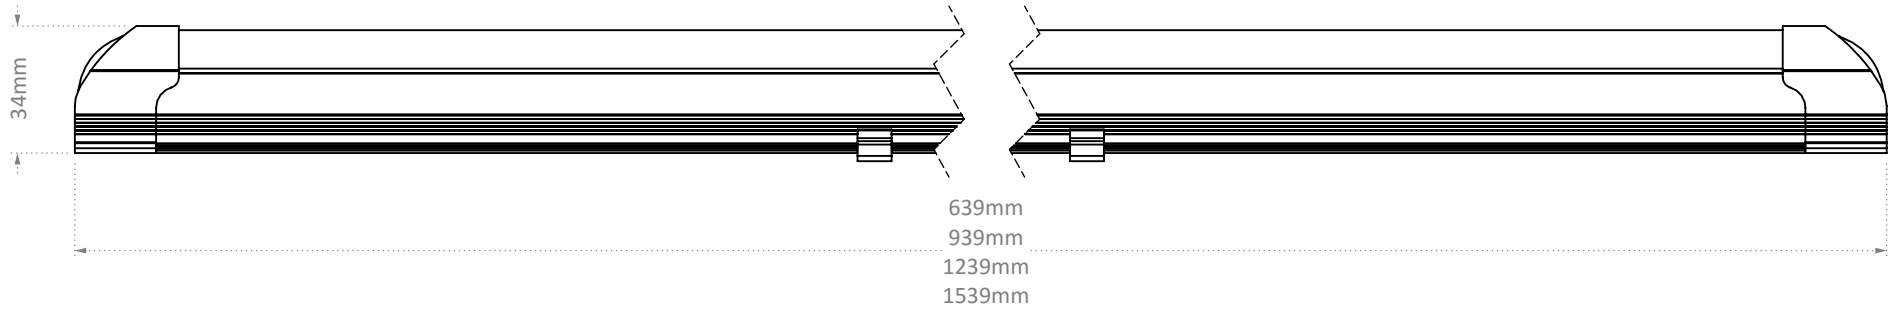

C

C

B

B

A

A

ÜRÜN GRUBU	T5 TİP DOĞRUSAL ARMATÜR	OMEGA.LIGHTING	
SAYFA BOYUTU	A4	SAYFA ÖLÇEĞİ	1:10

6