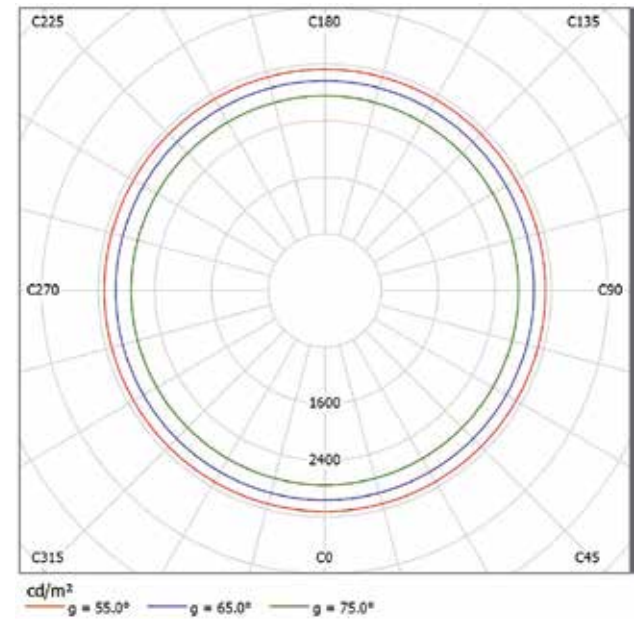

Yüksek güç faktörü: >0,95

DALI kontrol sistemi uyumlu güç kaynakları

Geniş çalışma sıcaklık aralığı: -20°C / +40°C

Standart IP54 ve opsiyonel IP65 koruma seviyesi

5 yıl garanti seçeneği

IŞIK DAĞILIMI

OMEGA LIGHTING

LED PANEL ARMATÜRLER

Sıva üstü Panel Armatürler

TEKNİK ÖZELLİKLER

ÜRÜN KODLARI	ARMATÜR GÜCÜ	IŞIK AKISI	IŞIK RENGİ	MONTAJ TİPİ	MEKANİK BOYUTLAR	AĞIRLIK (NET / BRÜT)
100.010.413	10 W	1000 Lm	3000°K	Sıva üstü	300 x 300 x 62 [mm]	1,3 / 1,4 [kg]
100.010.414	10 W	1000 Lm	4000°K	Sıva üstü	300 x 300 x 62 [mm]	1,3 / 1,4 [kg]
100.010.416	10 W	1000 Lm	6000°K	Sıva üstü	300 x 300 x 62 [mm]	1,3 / 1,4 [kg]
100.020.423	20 W	2000 Lm	3000°K	Sıva üstü	300 x 600 x 62 [mm]	2,2 / 2,5 [kg]
100.020.424	20 W	2000 Lm	4000°K	Sıva üstü	300 x 600 x 62 [mm]	2,2 / 2,5 [kg]
100.020.426	20 W	2000 Lm	6000°K	Sıva üstü	300 x 600 x 62 [mm]	2,2 / 2,5 [kg]
100.030.433	30 W	3000 Lm	3000°K	Sıva üstü	600 x 600 x 62 [mm]	4,2 / 4,5 [kg]
100.030.434	30 W	3000 Lm	4000°K	Sıva üstü	600 x 600 x 62 [mm]	4,2 / 4,5 [kg]
100.030.436	30 W	3000 Lm	6000°K	Sıva üstü	600 x 600 x 62 [mm]	4,2 / 4,5 [kg]
100.030.443	30 W	3000 Lm	3000°K	Sıva üstü	300 x 1200 x 62 [mm]	4,2 / 4,5 [kg]
100.030.444	30 W	3000 Lm	4000°K	Sıva üstü	300 x 1200 x 62 [mm]	4,2 / 4,5 [kg]
100.030.446	30 W	3000 Lm	6000°K	Sıva üstü	300 x 1200 x 62 [mm]	4,2 / 4,5 [kg]
100.036.433	36 W	3600 Lm	3000°K	Sıva üstü	600 x 600 x 62 [mm]	4,2 / 4,5 [kg]
100.036.434	36 W	3600 Lm	4000°K	Sıva üstü	600 x 600 x 62 [mm]	4,2 / 4,5 [kg]
100.036.436	36 W	3600 Lm	6000°K	Sıva üstü	600 x 600 x 62 [mm]	4,2 / 4,5 [kg]
100.040.433	40 W	4000 Lm	3000°K	Sıva üstü	600 x 600 x 62 [mm]	4,2 / 4,5 [kg]
100.040.434	40 W	4000 Lm	4000°K	Sıva üstü	600 x 600 x 62 [mm]	4,2 / 4,5 [kg]
100.040.436	40 W	4000 Lm	6000°K	Sıva üstü	600 x 600 x 62 [mm]	4,2 / 4,5 [kg]