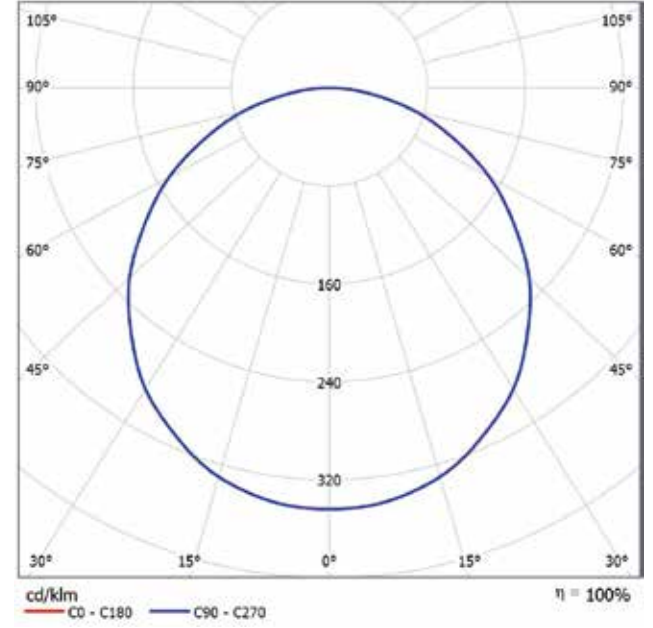

Yüksek güç faktörü: >0,95

DALI kontrol sistemi uyumlu güç kaynakları

Geniş çalışma sıcaklık aralığı: -20°C / +40°C

Standart IP54 ve opsiyonel IP65 koruma seviyesi

5 yıl garanti seçeneği

IŞIK DAĞILIMI

OMEGA LIGHTING