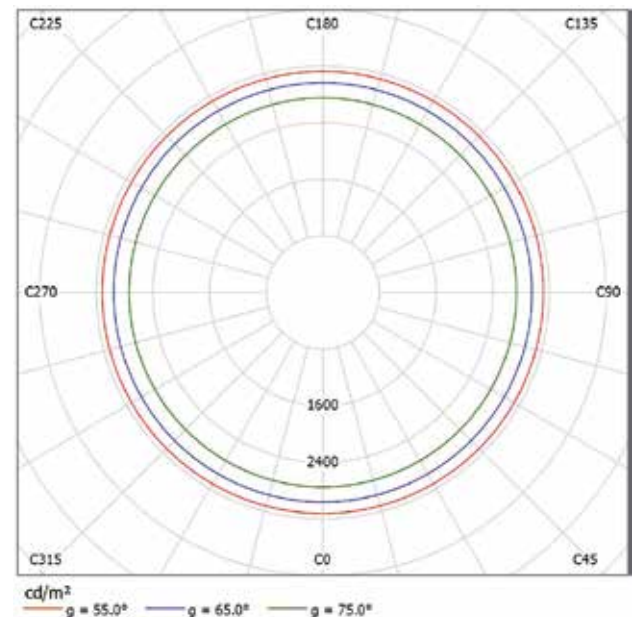

High power factor: >0,95

Drivers compatible with DALI control systems

Wide working temperature: -20°C / +40°C

Standard IP54 and optional IP65 protection level

5 year warranty option

PHOTOMETRIC CURVE

OMEGA LIGHTING

TROFFERS

Plaster Board Ceiling Troffer

TECHNICAL SPECIFICATIONS AND ORDER CODES

PRODUCT CODES	INPUT POWER	LUMEN OUTPUT	COLOR TEMPERATURE	ASSEMBLY TYPE	MECHANICAL DIMENSIONS	WEIGHT (NET / GROSS)
100.010.313	10 W	1000 Lm	3000°K	Recessed	300 x 300 x 62 [mm]	1,3 / 1,4 [kg]
100.010.314	10 W	1000 Lm	4000°K	Recessed	300 x 300 x 62 [mm]	1,3 / 1,4 [kg]
100.010.316	10 W	1000 Lm	6000°K	Recessed	300 x 300 x 62 [mm]	1,3 / 1,4 [kg]
100.020.323	20 W	2000 Lm	3000°K	Recessed	300 x 600 x 62 [mm]	2,2 / 2,5 [kg]
100.020.324	20 W	2000 Lm	4000°K	Recessed	300 x 600 x 62 [mm]	2,2 / 2,5 [kg]
100.020.326	20 W	2000 Lm	6000°K	Recessed	300 x 600 x 62 [mm]	2,2 / 2,5 [kg]
100.030.333	30 W	3000 Lm	3000°K	Recessed	600 x 600 x 62 [mm]	4,2 / 4,5 [kg]
100.030.334	30 W	3000 Lm	4000°K	Recessed	600 x 600 x 62 [mm]	4,2 / 4,5 [kg]
100.030.336	30 W	3000 Lm	6000°K	Recessed	600 x 600 x 62 [mm]	4,2 / 4,5 [kg]
100.030.343	30 W	3000 Lm	3000°K	Recessed	300 x 1200 x 62 [mm]	4,2 / 4,5 [kg]
100.030.344	30 W	3000 Lm	4000°K	Recessed	300 x 1200 x 62 [mm]	4,2 / 4,5 [kg]
100.030.346	30 W	3000 Lm	6000°K	Recessed	300 x 1200 x 62 [mm]	4,2 / 4,5 [kg]
100.036.333	36 W	3600 Lm	3000°K	Recessed	600 x 600 x 62 [mm]	4,2 / 4,5 [kg]
100.036.334	36 W	3600 Lm	4000°K	Recessed	600 x 600 x 62 [mm]	4,2 / 4,5 [kg]
100.036.336	36 W	3600 Lm	6000°K	Recessed	600 x 600 x 62 [mm]	4,2 / 4,5 [kg]
100.040.333	40 W	4000 Lm	3000°K	Recessed	600 x 600 x 62 [mm]	4,2 / 4,5 [kg]
100.040.334	40 W	4000 Lm	4000°K	Recessed	600 x 600 x 62 [mm]	4,2 / 4,5 [kg]
100.040.336	40 W	4000 Lm	6000°K	Recessed	600 x 600 x 62 [mm]	4,2 / 4,5 [kg]