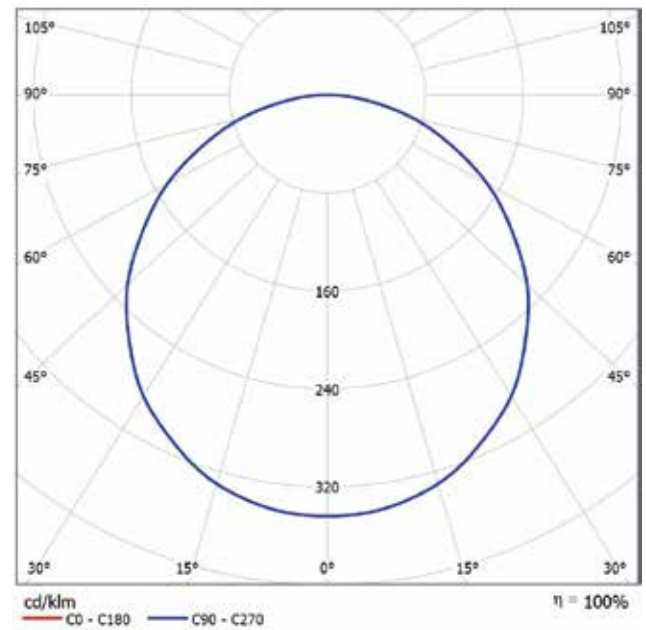

High power factor: >0,95

Drivers compatible with DALI control systems

Wide working temperature: -20°C / +40°C

Standard IP54 and optional IP65 protection level

5 year warranty option

PHOTOMETRIC CURVE

OMEGA LIGHTING

TROFFERS

Plaster Board Ceiling Troffer

TECHNICAL SPECIFICATIONS AND ORDER CODES

PRODUCT CODES	INPUT POWER	LUMEN OUTPUT	COLOR TEMPERATURE	ASSEMBLY TYPE	MECHANICAL DIMENSIONS	WEIGHT (NET / GROSS)
100.010.313	10 W	1000 Lm	3000°K	Recessed	300 x 300 x 62 [mm]	1,3 / 1,4 [kg]
100.010.314	10 W	1000 Lm	4000°K	Recessed	300 x 300 x 62 [mm]	1,3 / 1,4 [kg]
100.010.316	10 W	1000 Lm	6000°K	Recessed	300 x 300 x 62 [mm]	1,3 / 1,4 [kg]
100.020.323	20 W	2000 Lm	3000°K	Recessed	300 x 600 x 62 [mm]	2,2 / 2,5 [kg]
100.020.324	20 W	2000 Lm	4000°K	Recessed	300 x 600 x 62 [mm]	2,2 / 2,5 [kg]
100.020.326	20 W	2000 Lm	6000°K	Recessed	300 x 600 x 62 [mm]	2,2 / 2,5 [kg]
100.030.333	30 W	3000 Lm	3000°K	Recessed	600 x 600 x 62 [mm]	4,2 / 4,5 [kg]
100.030.334	30 W	3000 Lm	4000°K	Recessed	600 x 600 x 62 [mm]	4,2 / 4,5 [kg]
100.030.336	30 W	3000 Lm	6000°K	Recessed	600 x 600 x 62 [mm]	4,2 / 4,5 [kg]
100.030.343	30 W	3000 Lm	3000°K	Recessed	300 x 1200 x 62 [mm]	4,2 / 4,5 [kg]
100.030.344	30 W	3000 Lm	4000°K	Recessed	300 x 1200 x 62 [mm]	4,2 / 4,5 [kg]
100.030.346	30 W	3000 Lm	6000°K	Recessed	300 x 1200 x 62 [mm]	4,2 / 4,5 [kg]
100.036.333	36 W	3600 Lm	3000°K	Recessed	600 x 600 x 62 [mm]	4,2 / 4,5 [kg]
100.036.334	36 W	3600 Lm	4000°K	Recessed	600 x 600 x 62 [mm]	4,2 / 4,5 [kg]
100.036.336	36 W	3600 Lm	6000°K	Recessed	600 x 600 x 62 [mm]	4,2 / 4,5 [kg]
100.040.333	40 W	4000 Lm	3000°K	Recessed	600 x 600 x 62 [mm]	4,2 / 4,5 [kg]
100.040.334	40 W	4000 Lm	4000°K	Recessed	600 x 600 x 62 [mm]	4,2 / 4,5 [kg]
100.040.336	40 W	4000 Lm	6000°K	Recessed	600 x 600 x 62 [mm]	4,2 / 4,5 [kg]