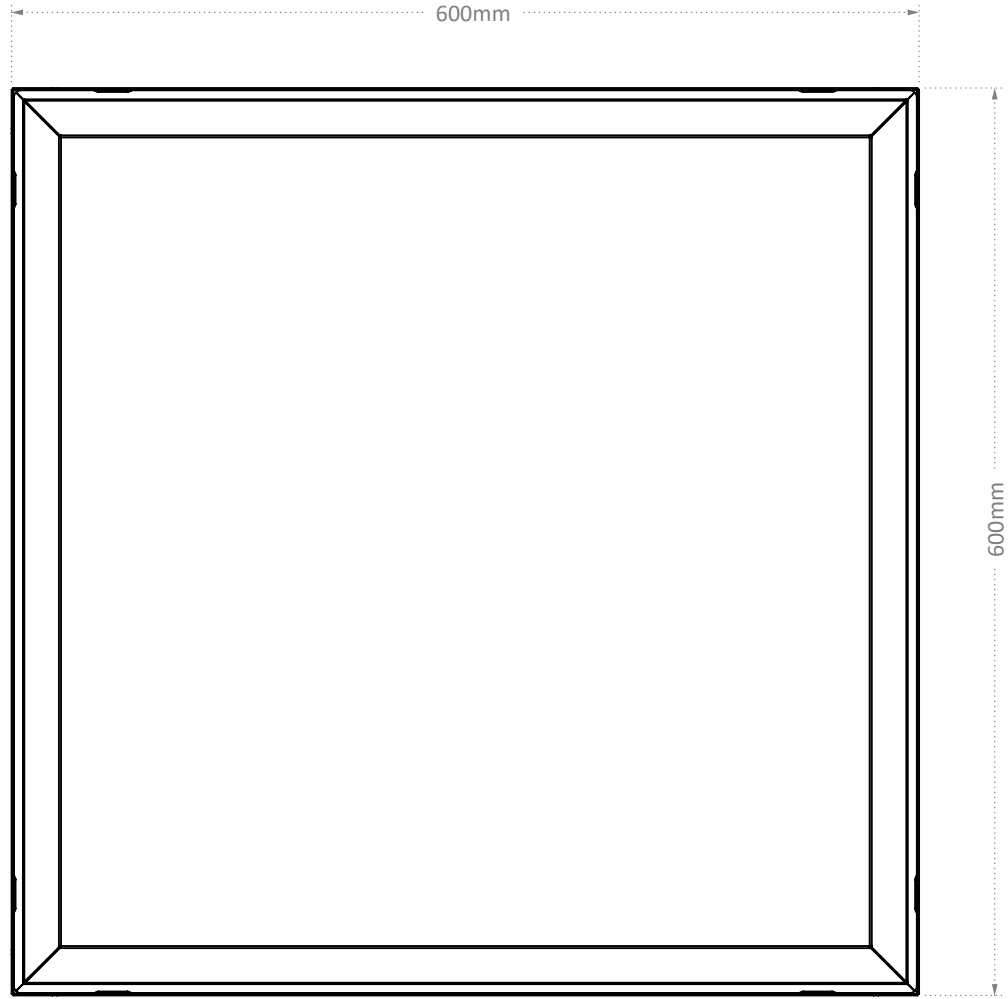

C

C

B

B

A

A

ÜRÜN GRUBU	CLIP-IN TAVAN PANEL ARMATÜR	OMEGA LIGHTING	
SAYFA BOYUTU	A4	SAYFA ÖLÇEĞİ	1:5

6