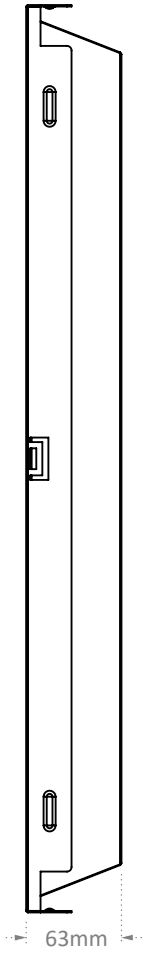

6

5

4

3

2

1

D

D

C

C

B

B

A

A

ÜRÜN GRUBU	CLIP-IN TAVAN PANEL ARMATÜR	OMEGA LIGHTING	
SAYFA BOYUTU	A4	SAYFA ÖLÇEĞİ	1:5

6

5

4

3

2

1