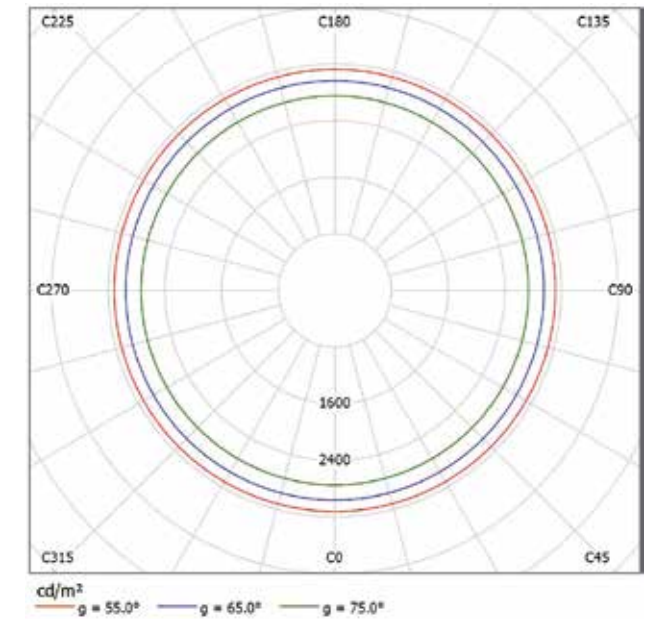

Yüksek güç faktörü: >0,95

DALI kontrol sistemi uyumlu güç kaynakları

Geniş çalışma sıcaklık aralığı: -20°C / +40°C

Standart IP54 ve opsiyonel IP65 koruma seviyesi

5 yıl garanti seçeneği

IŞIK DAĞILIMI

OMEGA LIGHTING

LED PANEL ARMATÜRLER

Clip-in Tavanlar İçin Panel Armatürler

TEKNİK ÖZELLİKLER

ÜRÜN KODLARI	ARMATÜR GÜCÜ	IŞIK AKISI	IŞIK RENGİ	MONTAJ TİPİ	MEKANİK BOYUTLAR	AĞIRLIK (NET / BRÜT)
100.010.213	10 W	1000 Lm	3000°K	Sıva altı	300 x 300 x 62 [mm]	1,3 / 1,4 [kg]
100.010.214	10 W	1000 Lm	4000°K	Sıva altı	300 x 300 x 62 [mm]	1,3 / 1,4 [kg]
100.010.216	10 W	1000 Lm	6000°K	Sıva altı	300 x 300 x 62 [mm]	1,3 / 1,4 [kg]
100.020.223	20 W	2000 Lm	3000°K	Sıva altı	300 x 600 x 62 [mm]	2,2 / 2,5 [kg]
100.020.224	20 W	2000 Lm	4000°K	Sıva altı	300 x 600 x 62 [mm]	2,2 / 2,5 [kg]
100.020.226	20 W	2000 Lm	6000°K	Sıva altı	300 x 600 x 62 [mm]	2,2 / 2,5 [kg]
100.030.233	30 W	3000 Lm	3000°K	Sıva altı	600 x 600 x 62 [mm]	4,2 / 4,5 [kg]
100.030.234	30 W	3000 Lm	4000°K	Sıva altı	600 x 600 x 62 [mm]	4,2 / 4,5 [kg]
100.030.236	30 W	3000 Lm	6000°K	Sıva altı	600 x 600 x 62 [mm]	4,2 / 4,5 [kg]
100.030.243	30 W	3000 Lm	3000°K	Sıva altı	300 x 1200 x 62 [mm]	4,2 / 4,5 [kg]
100.030.244	30 W	3000 Lm	4000°K	Sıva altı	300 x 1200 x 62 [mm]	4,2 / 4,5 [kg]
100.030.246	30 W	3000 Lm	6000°K	Sıva altı	300 x 1200 x 62 [mm]	4,2 / 4,5 [kg]
100.036.233	36 W	3600 Lm	3000°K	Sıva altı	600 x 600 x 62 [mm]	4,2 / 4,5 [kg]
100.036.234	36 W	3600 Lm	4000°K	Sıva altı	600 x 600 x 62 [mm]	4,2 / 4,5 [kg]
100.036.236	36 W	3600 Lm	6000°K	Sıva altı	600 x 600 x 62 [mm]	4,2 / 4,5 [kg]
100.040.233	40 W	4000 Lm	3000°K	Sıva altı	600 x 600 x 62 [mm]	4,2 / 4,5 [kg]
100.040.234	40 W	4000 Lm	4000°K	Sıva altı	600 x 600 x 62 [mm]	4,2 / 4,5 [kg]
100.040.236	40 W	4000 Lm	6000°K	Sıva altı	600 x 600 x 62 [mm]	4,2 / 4,5 [kg]