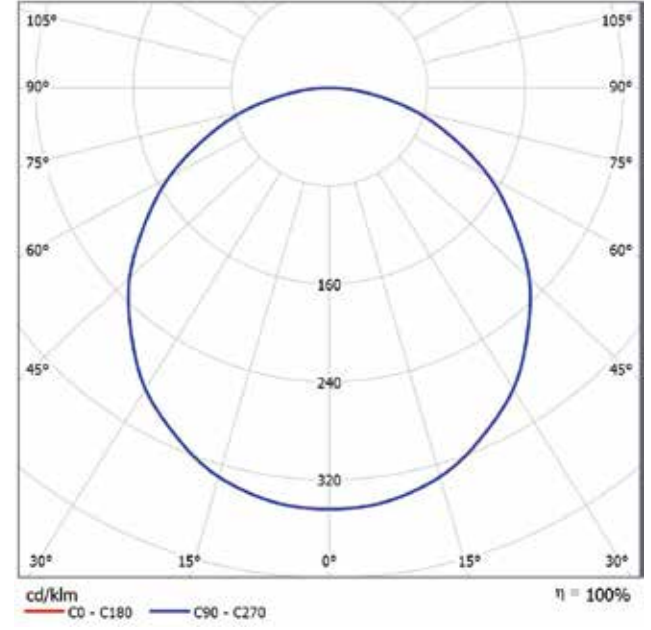

Yüksek güç faktörü: >0,95

DALI kontrol sistemi uyumlu güç kaynakları

Geniş çalışma sıcaklık aralığı: -20°C / +40°C

Standart IP54 ve opsiyonel IP65 koruma seviyesi

5 yıl garanti seçeneği

IŞIK DAĞILIMI

OMEGA LIGHTING