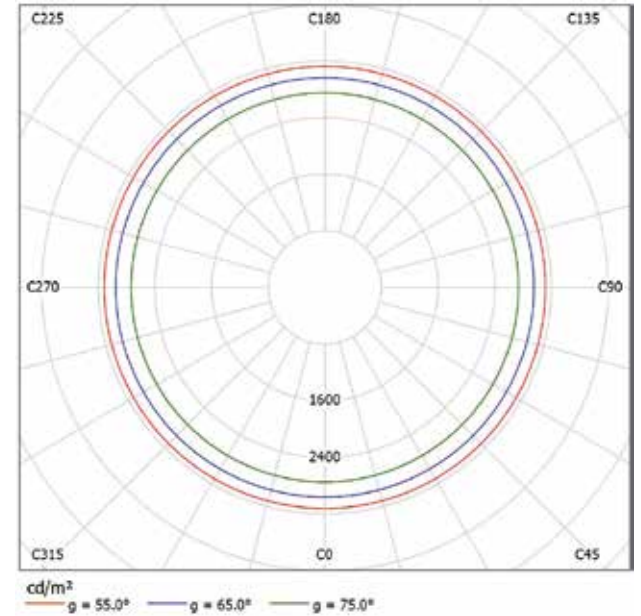

Minimum 100 Lm/W sistem ışık verimliliği

Yüksek renk geriverimi: CRI>80

Yüksek güç faktörü: >0,95

DALI kontrol sistemi uyumlu güç kaynakları

Geniş çalışma sıcaklık aralığı: -20°C / +40°C

Standart IP54 ve opsiyonel IP65 koruma seviyesi

#### IŞIK DAĞILIMI