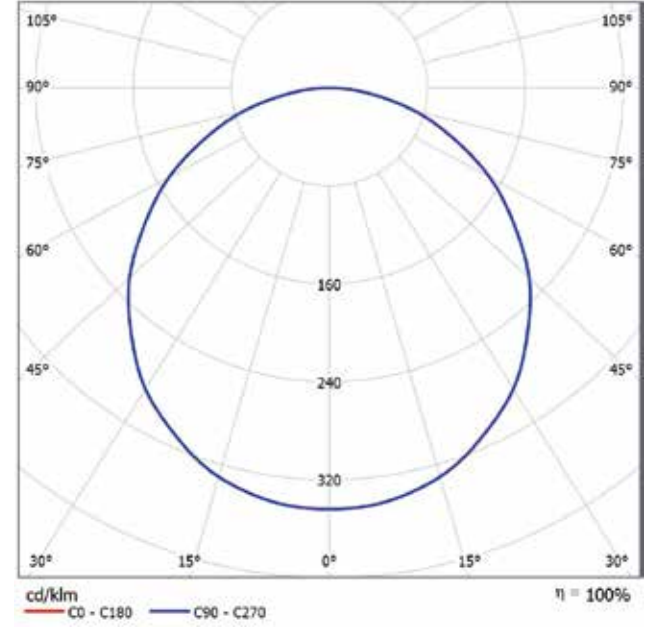

IŞIK DAĞILIMI