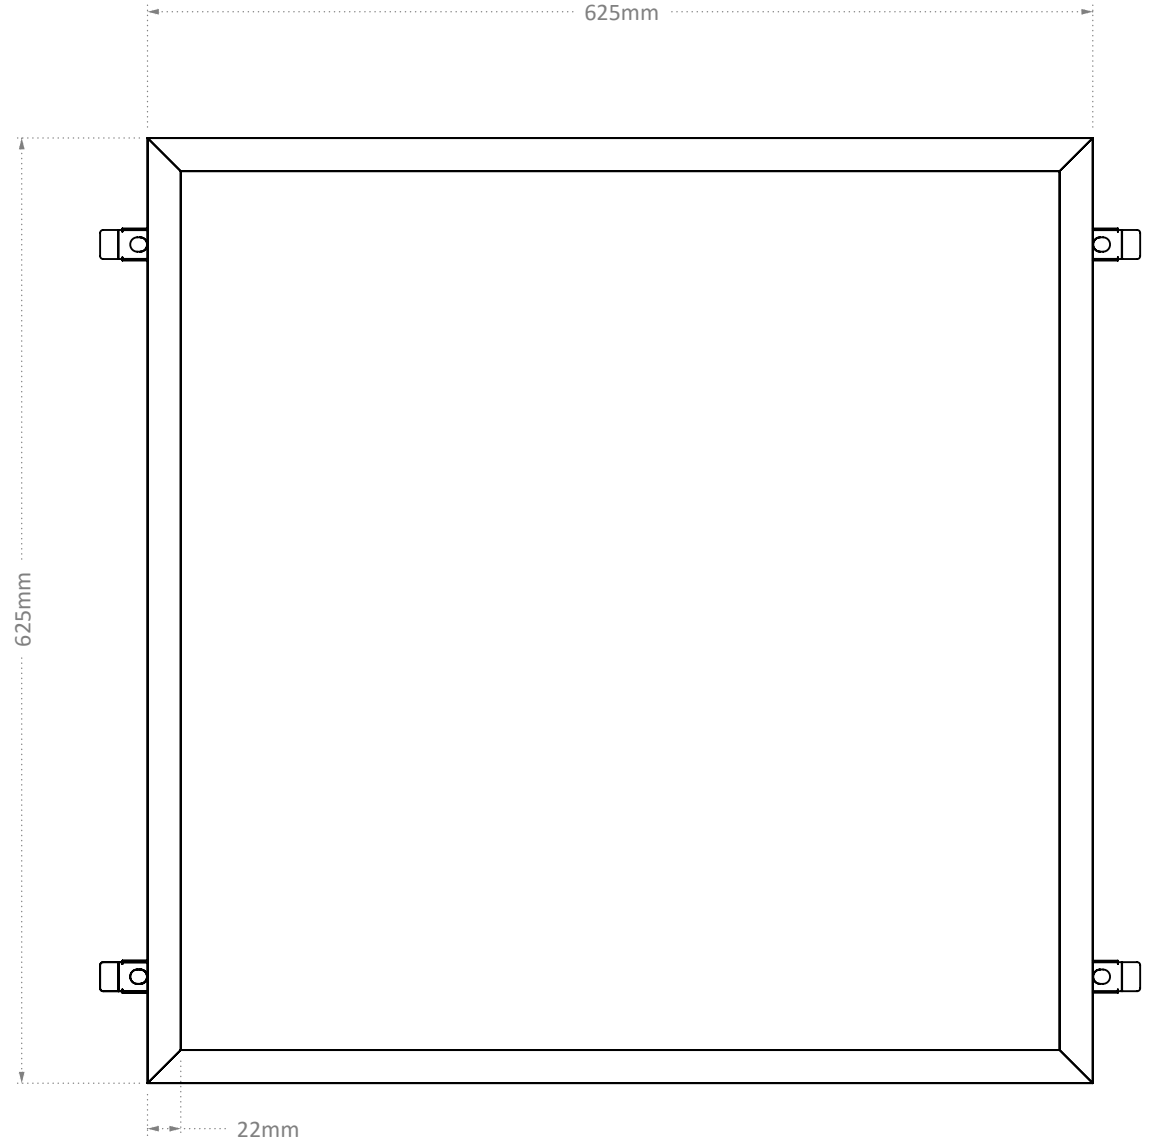

C

C

B

B

A

A

ÜRÜN GRUBU	ALÇIPAN TAVAN PANEL ARMATÜRÜ	OMEGA LIGHTING	
SAYFA BOYUTU	A4	SAYFA ÖLÇEĞİ	1:5

6