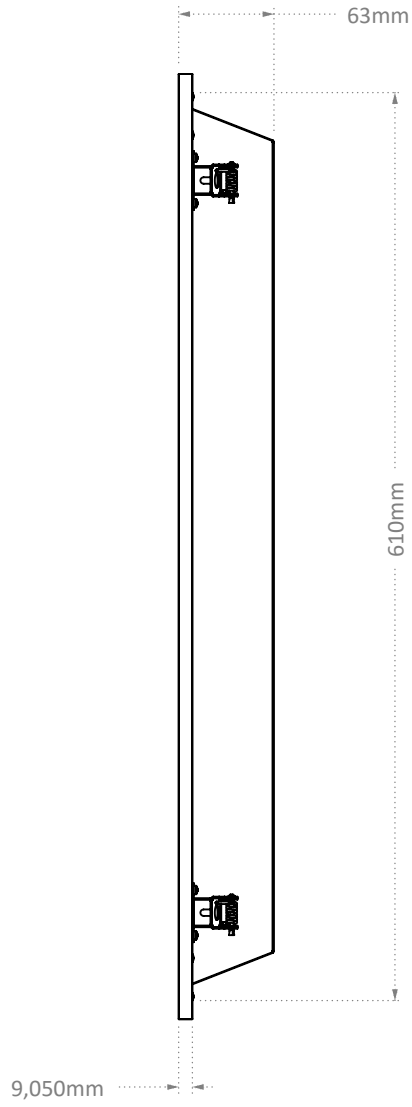

C

C

B

B

A

A

ÜRÜN GRUBU	ALÇIPAN TAVAN PANEL ARMATÜRÜ	OMEGA LIGHTING	
SAYFA BOYUTU	A4	SAYFA ÖLÇEĞİ	1:5

6

5

4

3

2

1