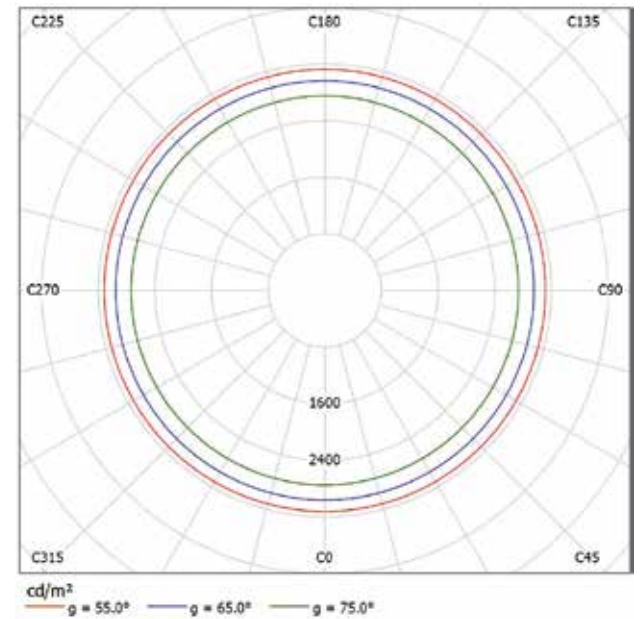

Yüksek güç faktörü: >0,95

DALI kontrol sistemi uyumlu güç kaynakları

Geniş çalışma sıcaklık aralığı: -20°C / +40°C

Standart IP54 ve opsiyonel IP65 koruma seviyesi

5 yıl garanti seçeneği

IŞIK DAĞILIMI

OMEGA LIGHTING

LED PANEL ARMATÜRLER

Alçıpan Tavanlar İçin Panel Armatürler

TEKNİK ÖZELLİKLER ve SİPARİŞ TABLOSU

ÜRÜN KODLARI	ARMATÜR GÜCÜ	IŞIK AKISI	IŞIK RENGİ	MONTAJ TİPİ	MEKANİK BOYUTLAR	AĞIRLIK (NET / BRÜT)
100.010.313	10 W	1000 Lm	3000°K	Sıva altı	300 x 300 x 62 [mm]	1,3 / 1,4 [kg]
100.010.314	10 W	1000 Lm	4000°K	Sıva altı	300 x 300 x 62 [mm]	1,3 / 1,4 [kg]
100.010.316	10 W	1000 Lm	6000°K	Sıva altı	300 x 300 x 62 [mm]	1,3 / 1,4 [kg]
100.020.323	20 W	2000 Lm	3000°K	Sıva altı	300 x 600 x 62 [mm]	2,2 / 2,5 [kg]
100.020.324	20 W	2000 Lm	4000°K	Sıva altı	300 x 600 x 62 [mm]	2,2 / 2,5 [kg]
100.020.326	20 W	2000 Lm	6000°K	Sıva altı	300 x 600 x 62 [mm]	2,2 / 2,5 [kg]
100.030.333	30 W	3000 Lm	3000°K	Sıva altı	600 x 600 x 62 [mm]	4,2 / 4,5 [kg]
100.030.334	30 W	3000 Lm	4000°K	Sıva altı	600 x 600 x 62 [mm]	4,2 / 4,5 [kg]
100.030.336	30 W	3000 Lm	6000°K	Sıva altı	600 x 600 x 62 [mm]	4,2 / 4,5 [kg]
100.030.343	30 W	3000 Lm	3000°K	Sıva altı	300 x 1200 x 62 [mm]	4,2 / 4,5 [kg]
100.030.344	30 W	3000 Lm	4000°K	Sıva altı	300 x 1200 x 62 [mm]	4,2 / 4,5 [kg]
100.030.346	30 W	3000 Lm	6000°K	Sıva altı	300 x 1200 x 62 [mm]	4,2 / 4,5 [kg]
100.036.333	36 W	3600 Lm	3000°K	Sıva altı	600 x 600 x 62 [mm]	4,2 / 4,5 [kg]
100.036.334	36 W	3600 Lm	4000°K	Sıva altı	600 x 600 x 62 [mm]	4,2 / 4,5 [kg]
100.036.336	36 W	3600 Lm	6000°K	Sıva altı	600 x 600 x 62 [mm]	4,2 / 4,5 [kg]
100.040.333	40 W	4000 Lm	3000°K	Sıva altı	600 x 600 x 62 [mm]	4,2 / 4,5 [kg]
100.040.334	40 W	4000 Lm	4000°K	Sıva altı	600 x 600 x 62 [mm]	4,2 / 4,5 [kg]
100.040.336	40 W	4000 Lm	6000°K	Sıva altı	600 x 600 x 62 [mm]	4,2 / 4,5 [kg]