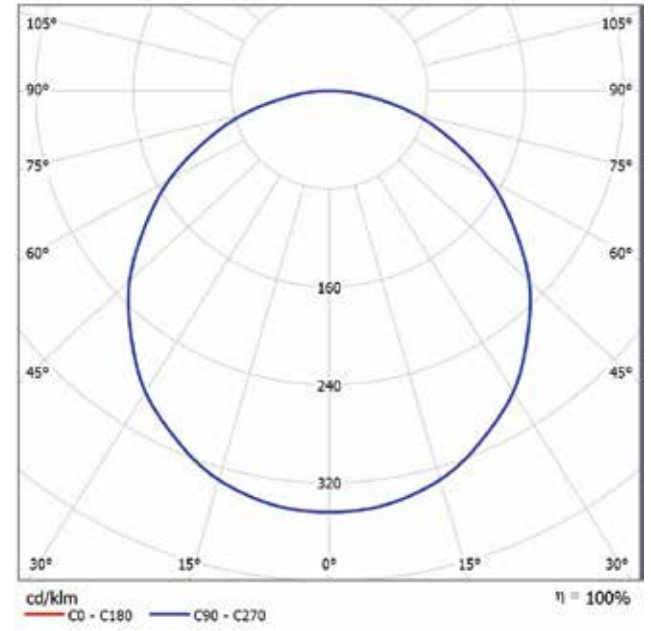

Yüksek güç faktörü: >0,95

DALI kontrol sistemi uyumlu güç kaynakları

Geniş çalışma sıcaklık aralığı: -20°C / +40°C

Standart IP54 ve opsiyonel IP65 koruma seviyesi

5 yıl garanti seçeneği

IŞIK DAĞILIMI

OMEGA LIGHTING

LED PANEL ARMATÜRLER

Alçıpan Tavanlar İçin Panel Armatürler

TEKNİK ÖZELLİKLER ve SİPARİŞ TABLOSU

ÜRÜN KODLARI	ARMATÜR GÜCÜ	IŞIK AKISI	IŞIK RENGİ	MONTAJ TİPİ	MEKANİK BOYUTLAR	AĞIRLIK (NET / BRÜT)
100.010.313	10 W	1000 Lm	3000°K	Sıva altı	300 x 300 x 62 [mm]	1,3 / 1,4 [kg]
100.010.314	10 W	1000 Lm	4000°K	Sıva altı	300 x 300 x 62 [mm]	1,3 / 1,4 [kg]
100.010.316	10 W	1000 Lm	6000°K	Sıva altı	300 x 300 x 62 [mm]	1,3 / 1,4 [kg]
100.020.323	20 W	2000 Lm	3000°K	Sıva altı	300 x 600 x 62 [mm]	2,2 / 2,5 [kg]
100.020.324	20 W	2000 Lm	4000°K	Sıva altı	300 x 600 x 62 [mm]	2,2 / 2,5 [kg]
100.020.326	20 W	2000 Lm	6000°K	Sıva altı	300 x 600 x 62 [mm]	2,2 / 2,5 [kg]
100.030.333	30 W	3000 Lm	3000°K	Sıva altı	600 x 600 x 62 [mm]	4,2 / 4,5 [kg]
100.030.334	30 W	3000 Lm	4000°K	Sıva altı	600 x 600 x 62 [mm]	4,2 / 4,5 [kg]
100.030.336	30 W	3000 Lm	6000°K	Sıva altı	600 x 600 x 62 [mm]	4,2 / 4,5 [kg]
100.030.343	30 W	3000 Lm	3000°K	Sıva altı	300 x 1200 x 62 [mm]	4,2 / 4,5 [kg]
100.030.344	30 W	3000 Lm	4000°K	Sıva altı	300 x 1200 x 62 [mm]	4,2 / 4,5 [kg]
100.030.346	30 W	3000 Lm	6000°K	Sıva altı	300 x 1200 x 62 [mm]	4,2 / 4,5 [kg]
100.036.333	36 W	3600 Lm	3000°K	Sıva altı	600 x 600 x 62 [mm]	4,2 / 4,5 [kg]
100.036.334	36 W	3600 Lm	4000°K	Sıva altı	600 x 600 x 62 [mm]	4,2 / 4,5 [kg]
100.036.336	36 W	3600 Lm	6000°K	Sıva altı	600 x 600 x 62 [mm]	4,2 / 4,5 [kg]
100.040.333	40 W	4000 Lm	3000°K	Sıva altı	600 x 600 x 62 [mm]	4,2 / 4,5 [kg]
100.040.334	40 W	4000 Lm	4000°K	Sıva altı	600 x 600 x 62 [mm]	4,2 / 4,5 [kg]
100.040.336	40 W	4000 Lm	6000°K	Sıva altı	600 x 600 x 62 [mm]	4,2 / 4,5 [kg]